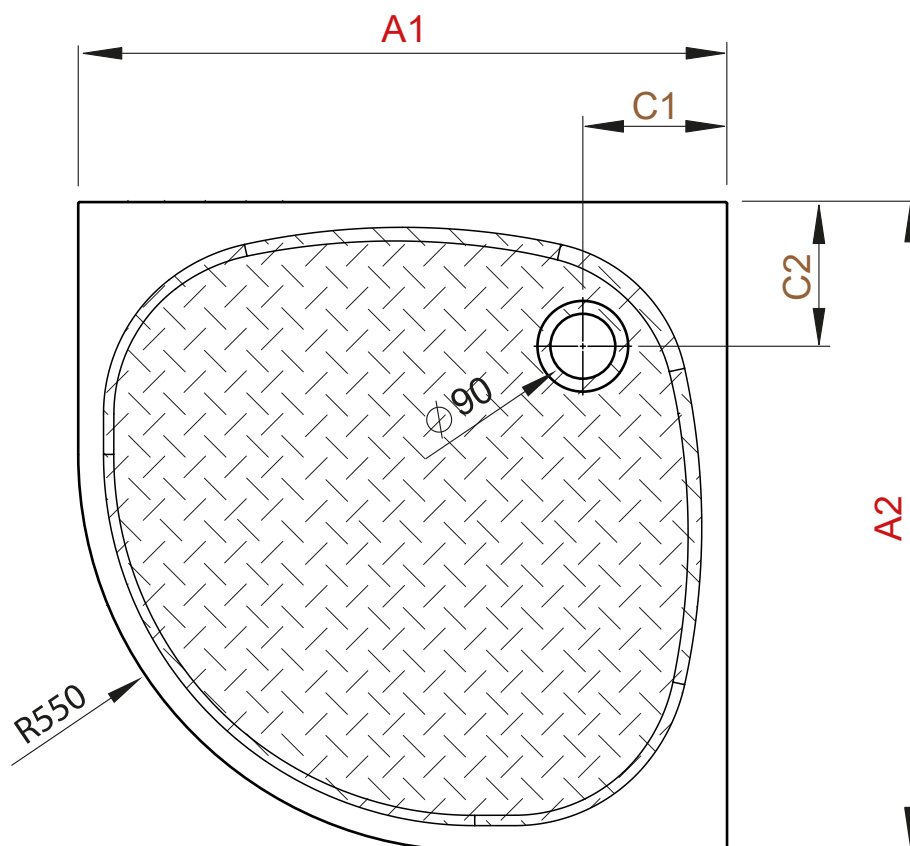

Montaż z nóżkami (opcja) / montage with legs (optional)

ZANTOS A	A1	A2	C1	C2	H1	H2	H3
900x900	900	900	200	200	32	10	95-125