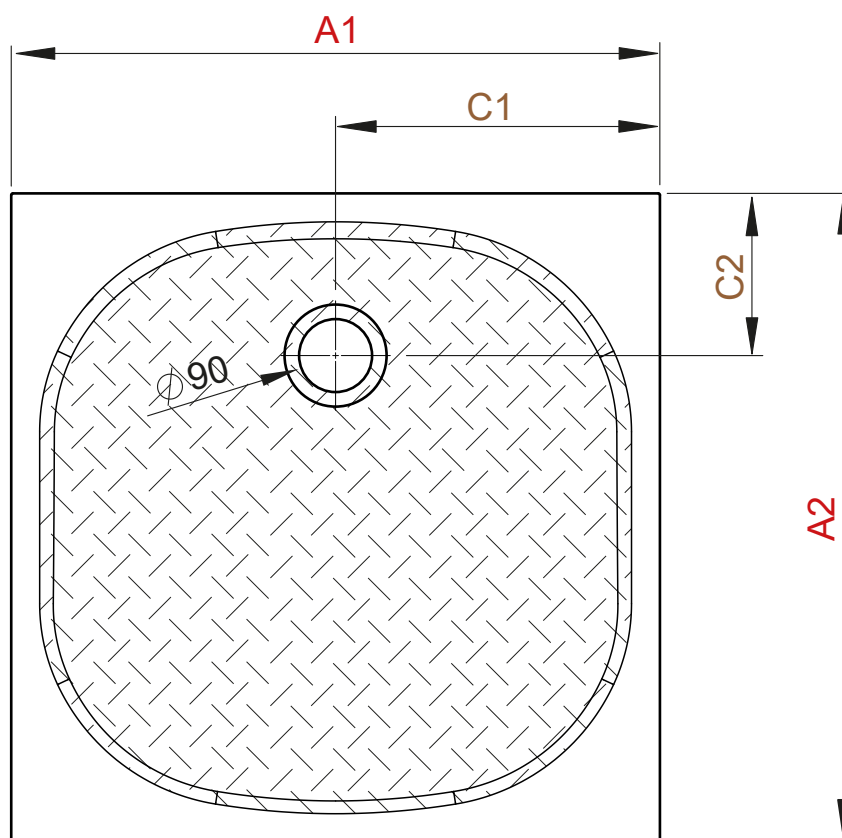

Montaż z nóżkami (opcja) / montage with legs (optional)

ZANTOS C	A1	A2	C1	C2	H1	H2	H3
800x800	800	800	400	200	32	10	95-125
900x900	900	900	450	200	32	10	95-125