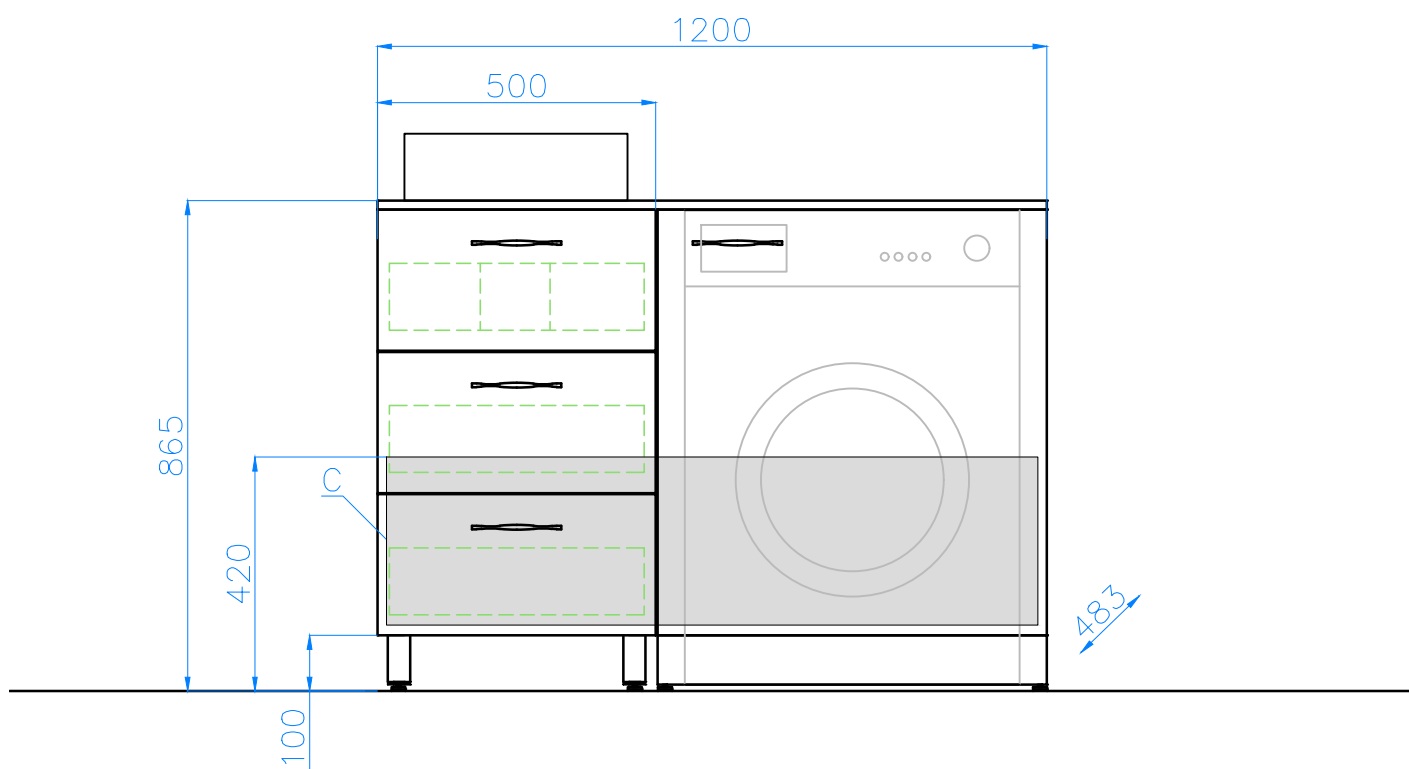

тумба Берн напольная 120-3 со столешницей
под стиральную машину

C – место подвода воды и слив